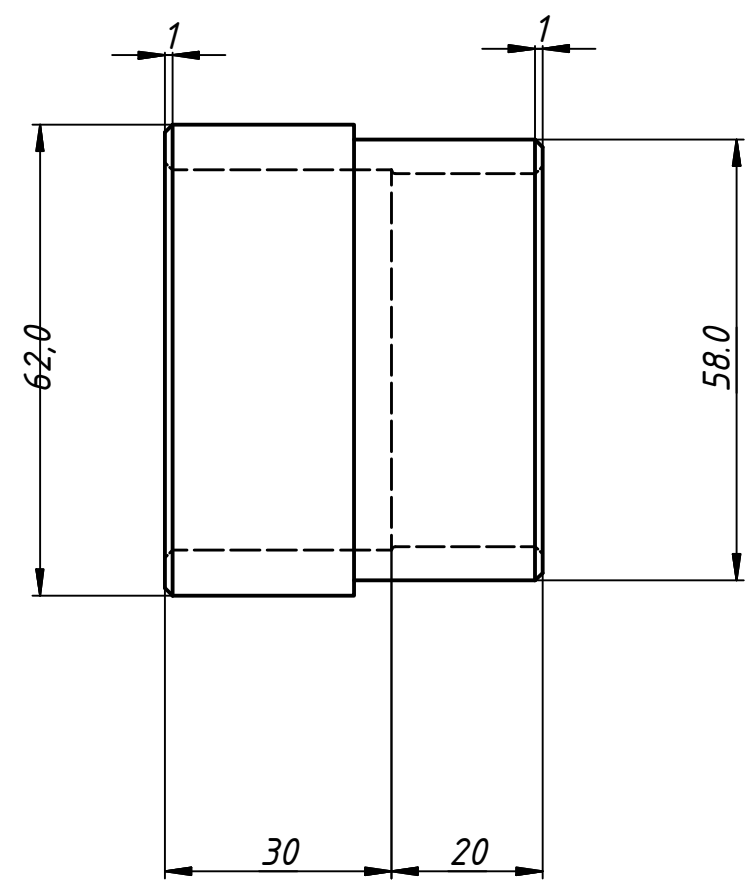

Деталь 1

Пластик АБС, черный

Масса около 0,047 кг
Объем около 44799,875 мм³

Перв. примен.
Справ. №
А
Подп. и дата
Инв. № дубл.
Взам. инв. №
Подп. и дата
Инв. № подл.

					Деталь 1		
					Лит.	Масса	Масштаб
Изм.	Лист	№ докум.	Подп.	Дата			
Разраб.	vdb23			24.04.2017			
Пров.							
Т. контр.					Лист	Листов	1
Нач.отд.							
Н. контр.							
Утв.							