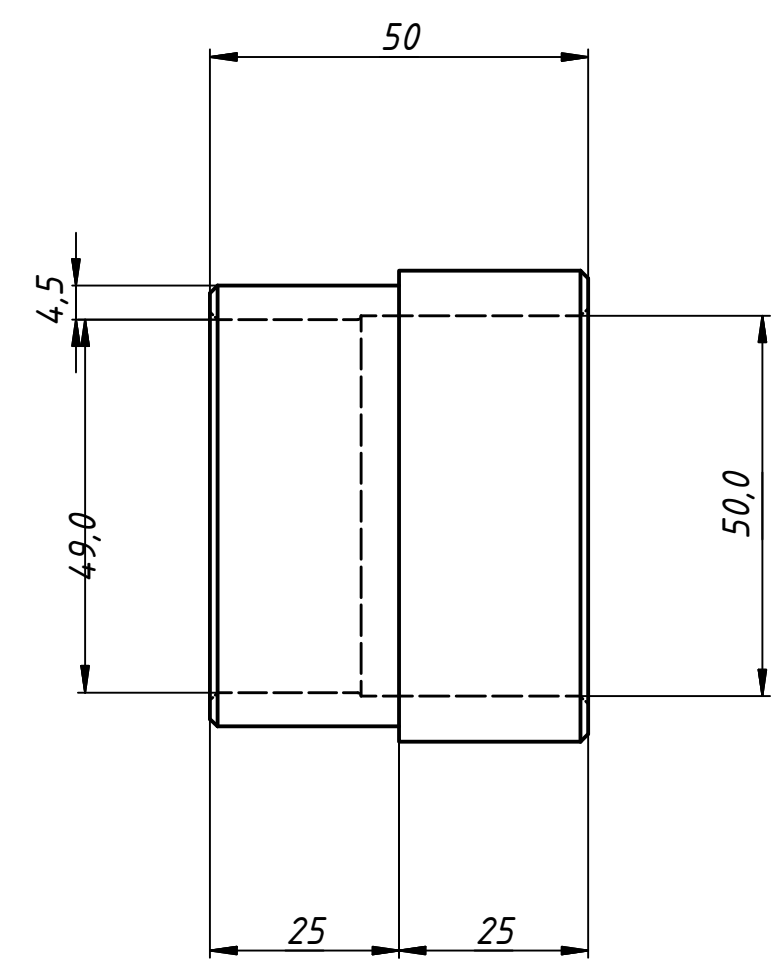

Деталь 1

Пластик АБС, черный

Масса около 0,047 кг
Объем около 44799,875 мм³

Перв. примен.
Справ. №
А
Подп. и дата
Инв. № дубл.
Взам. инв. №
Подп. и дата
Инв. № подл.

					Деталь 1		
					Лит.	Масса	Масштаб
Изм.	Лист	№ докум.	Подп.	Дата			
Разраб.	vdb23			24.04.2017			
Пров.							
Т. контр.					Лист	Листов	1
Нач.отд.							
Н. контр.							
Утв.							